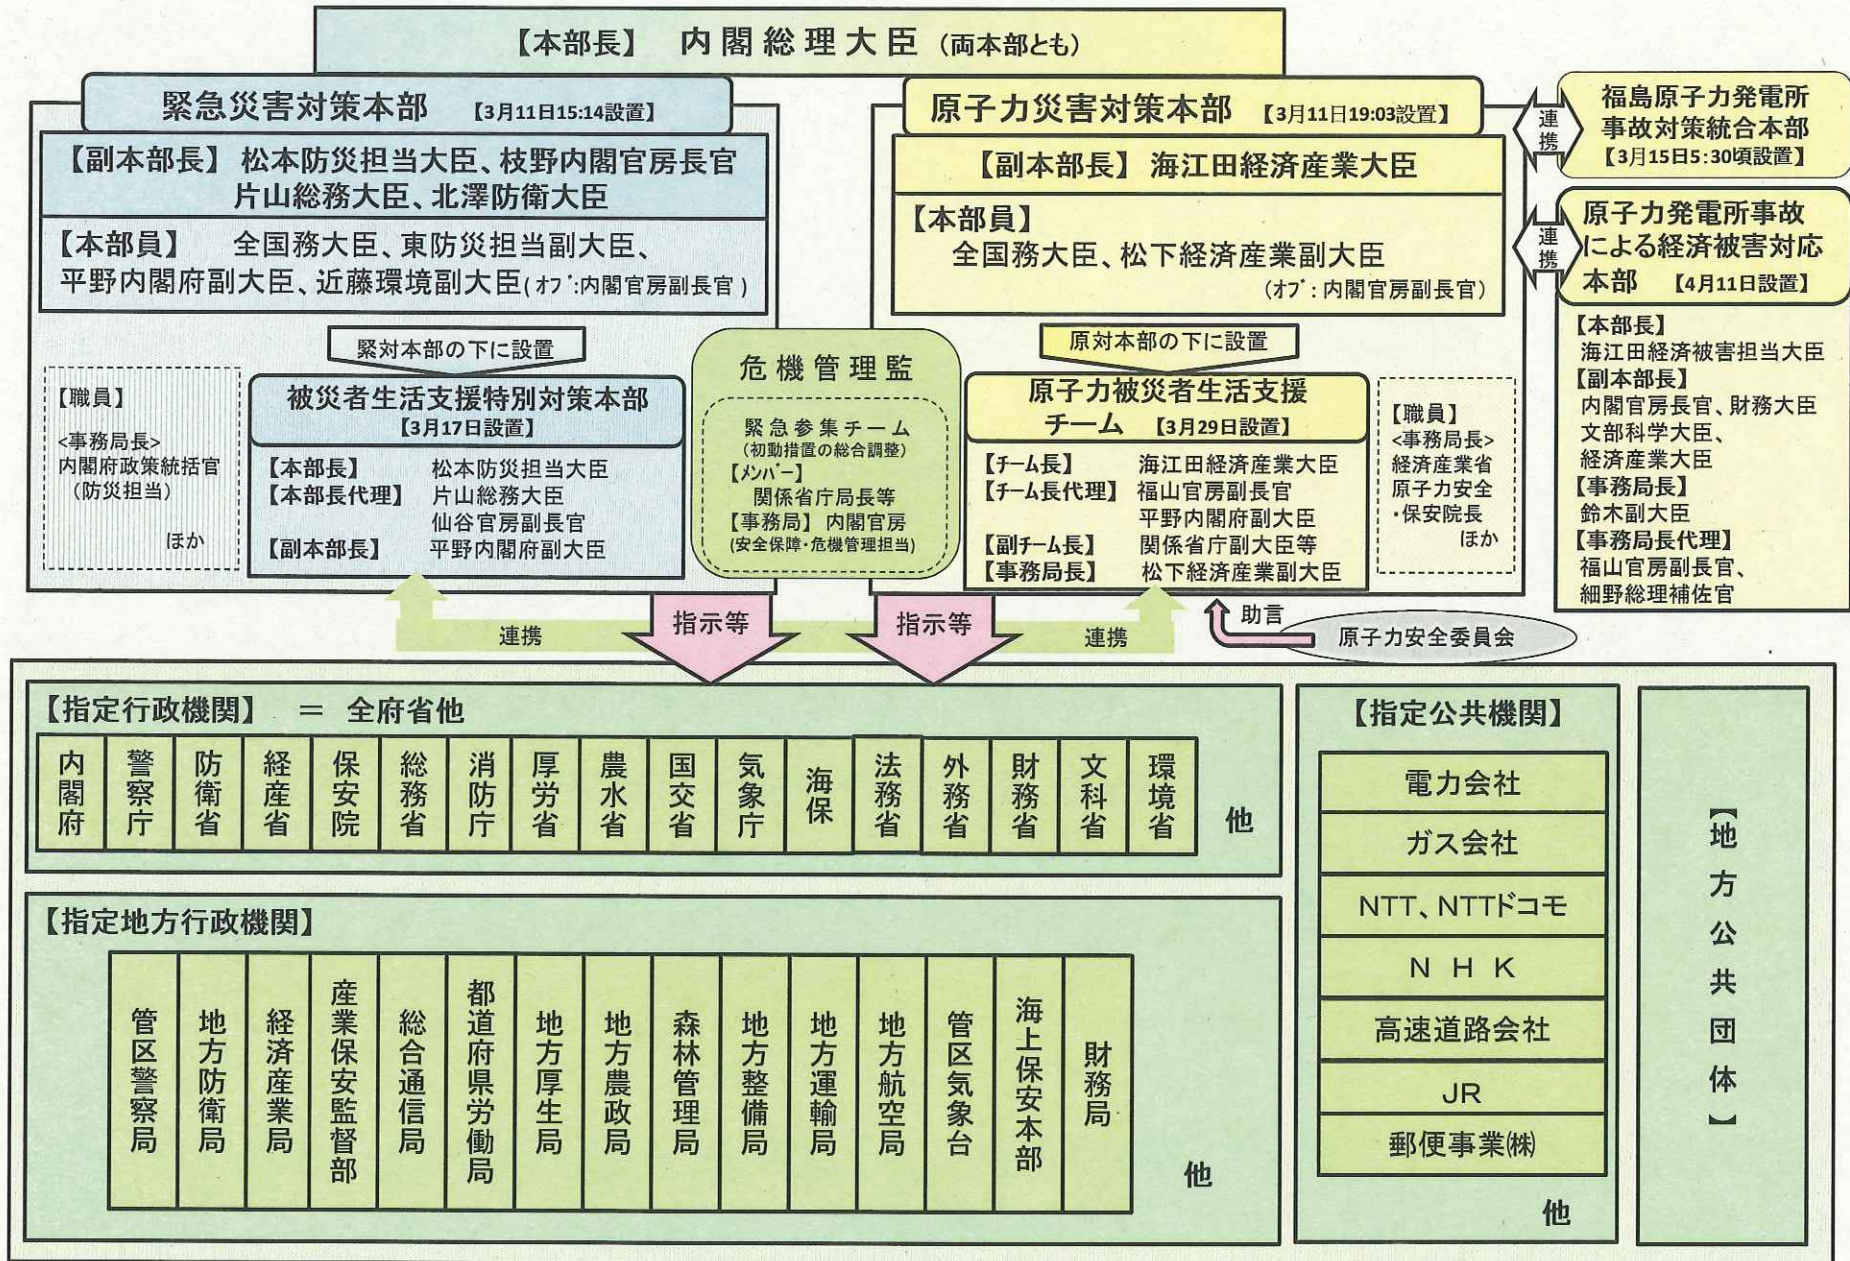

# 地震災害と原子力災害の指揮系統について

別添3

福島原子力発電所  
事故対策統合本部  
【3月15日5:30頃設置】

原子力発電所事故  
による経済被害対応  
本部 【4月11日設置】

**【本部長】**  
海江田経済被害担当大臣  
**【副本部長】**  
内閣官房長官、財務大臣  
文部科学大臣、  
経済産業大臣  
**【事務局長】**  
鈴木副大臣  
**【事務局長代理】**  
福山官房副長官、  
細野総理補佐官