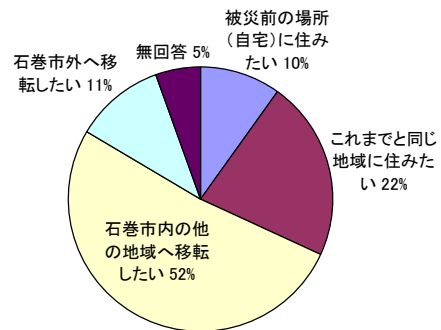

●地区別の集計結果

被害状況

大街道・釜地区

今後のお住まいへの希望

南浜地区

湊・鹿妻地区

渡波地区

●旧石巻市内の集計結果

必要だと思う防災体制は？ (合計3,758人 複数回答、単位:人)