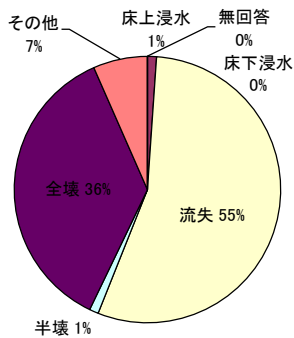

●地区別の集計結果

被害状況

大街道・釜地区

今後のお住まいへの希望

南浜地区

湊・鹿妻地区

渡波地区

●旧石巻市内の集計結果

必要だと思う防災体制は？ (合計3,758人 複数回答、単位:人)