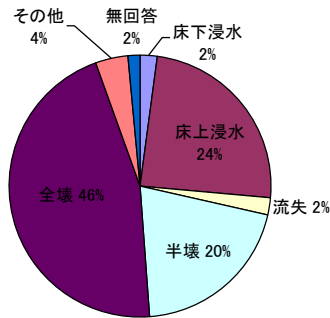

●地区別の集計結果

被害状況

大街道・釜地区

今後のお住まいへの希望

南浜地区

湊・鹿妻地区

渡波地区

●旧石巻市内の集計結果

必要だと思う防災体制は？ (合計3,758人 複数回答、単位:人)