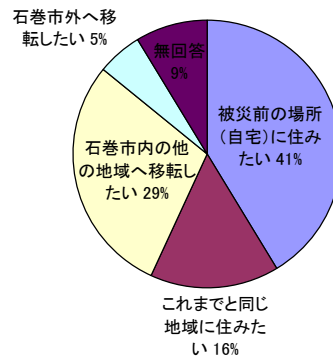

●地区別の集計結果

被害状況

大街道・釜地区

今後のお住まいへの希望

南浜地区

湊・鹿妻地区

渡波地区

●旧石巻市内の集計結果

必要だと思う防災体制は？ (合計3,758人 複数回答、単位:人)