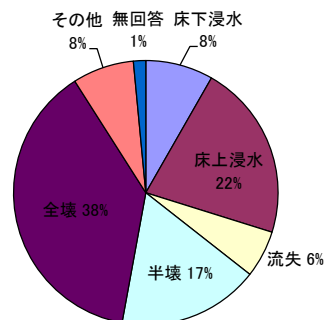

●地区別の集計結果

被害状況

大街道・釜地区

今後のお住まいへの希望

南浜地区

湊・鹿妻地区

渡波地区

●旧石巻市内の集計結果

必要だと思う防災体制は？ (合計3,758人 複数回答、単位:人)