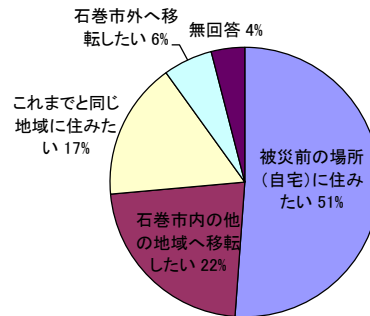

●地区別の集計結果

被害状況

大街道・釜地区

今後のお住まいへの希望

南浜地区

湊・鹿妻地区

渡波地区

●旧石巻市内の集計結果

必要だと思う防災体制は？ (合計3,758人 複数回答、単位:人)