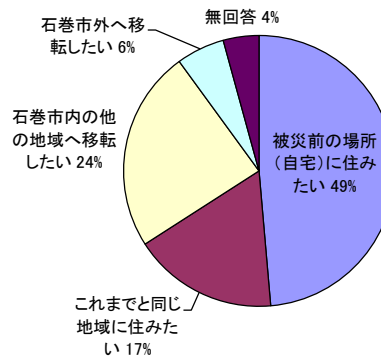

●地区別の集計結果

被害状況

大街道・釜地区

今後のお住まいへの希望

南浜地区

湊・鹿妻地区

渡波地区

●旧石巻市内の集計結果

必要だと思う防災体制は？ (合計3,758人 複数回答、単位:人)