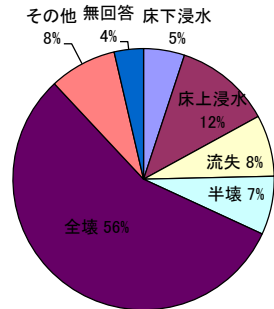

●地区別の集計結果

被害状況

大街道・釜地区

今後のお住まいへの希望

南浜地区

湊・鹿妻地区

渡波地区

●旧石巻市内の集計結果

必要だと思う防災体制は？ (合計3,758人 複数回答、単位:人)