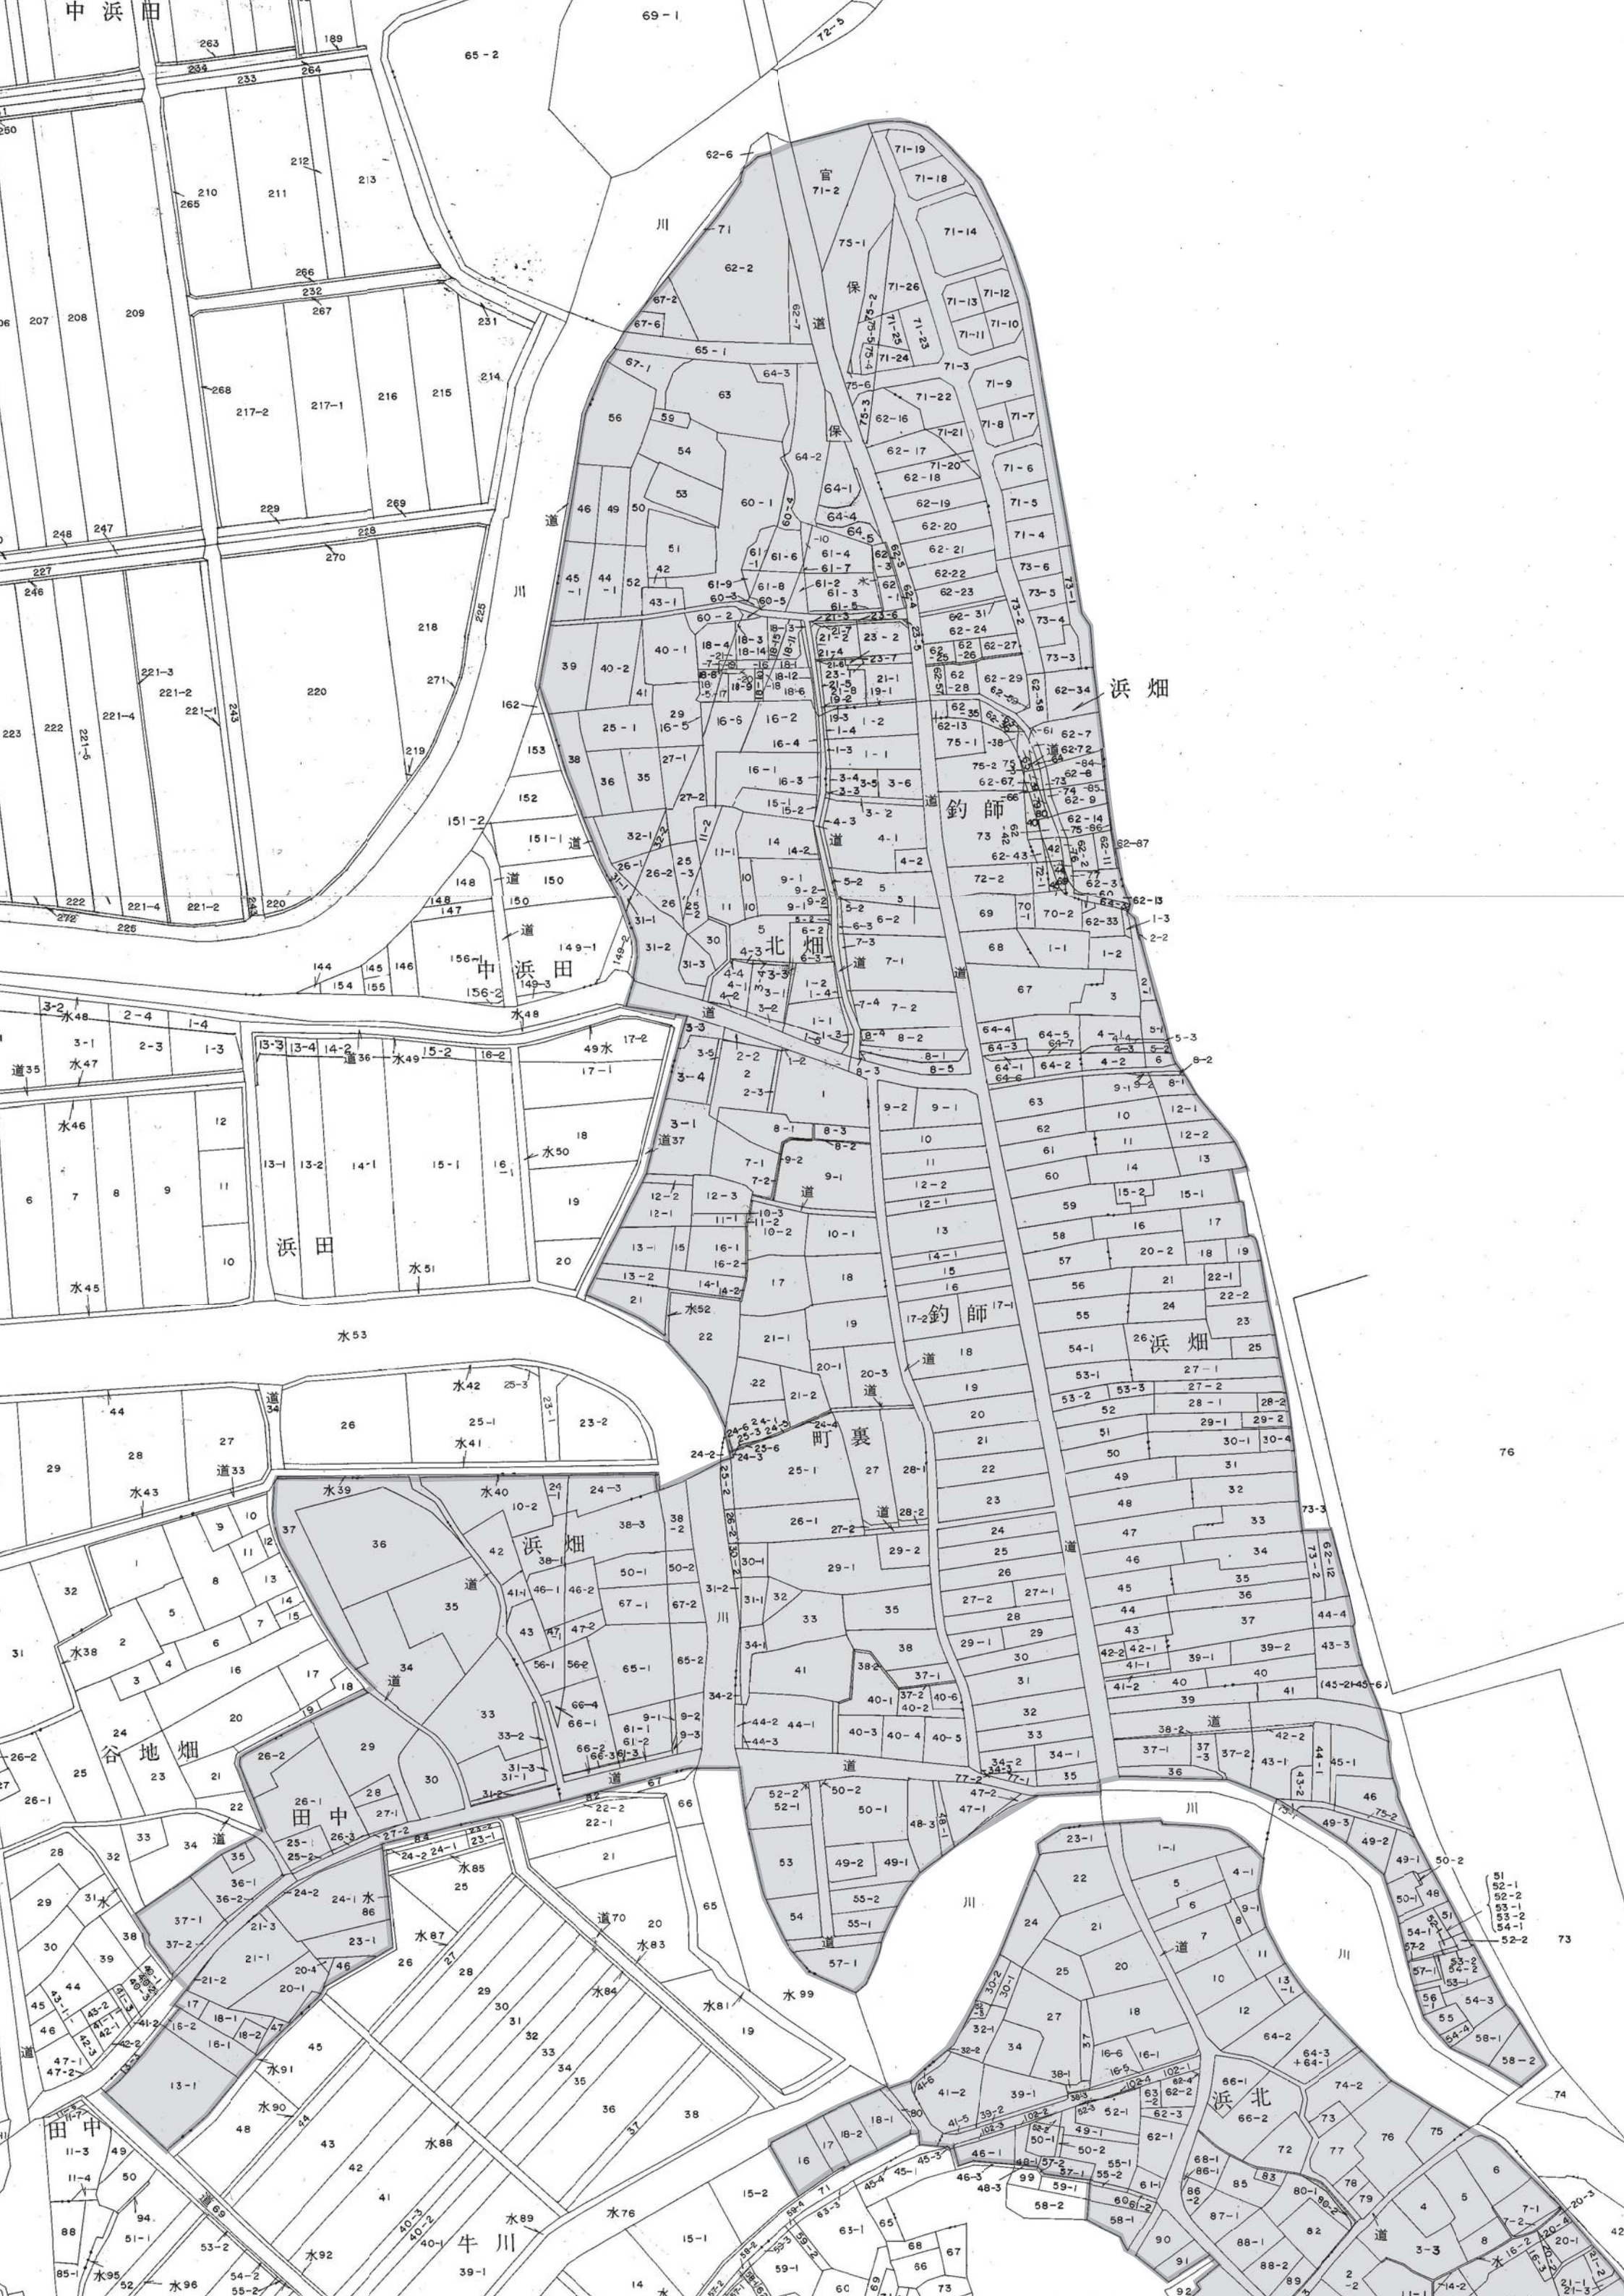

南向浜田

碓浜

碓南浜田

太平洋

官

72-4

中浜田

川