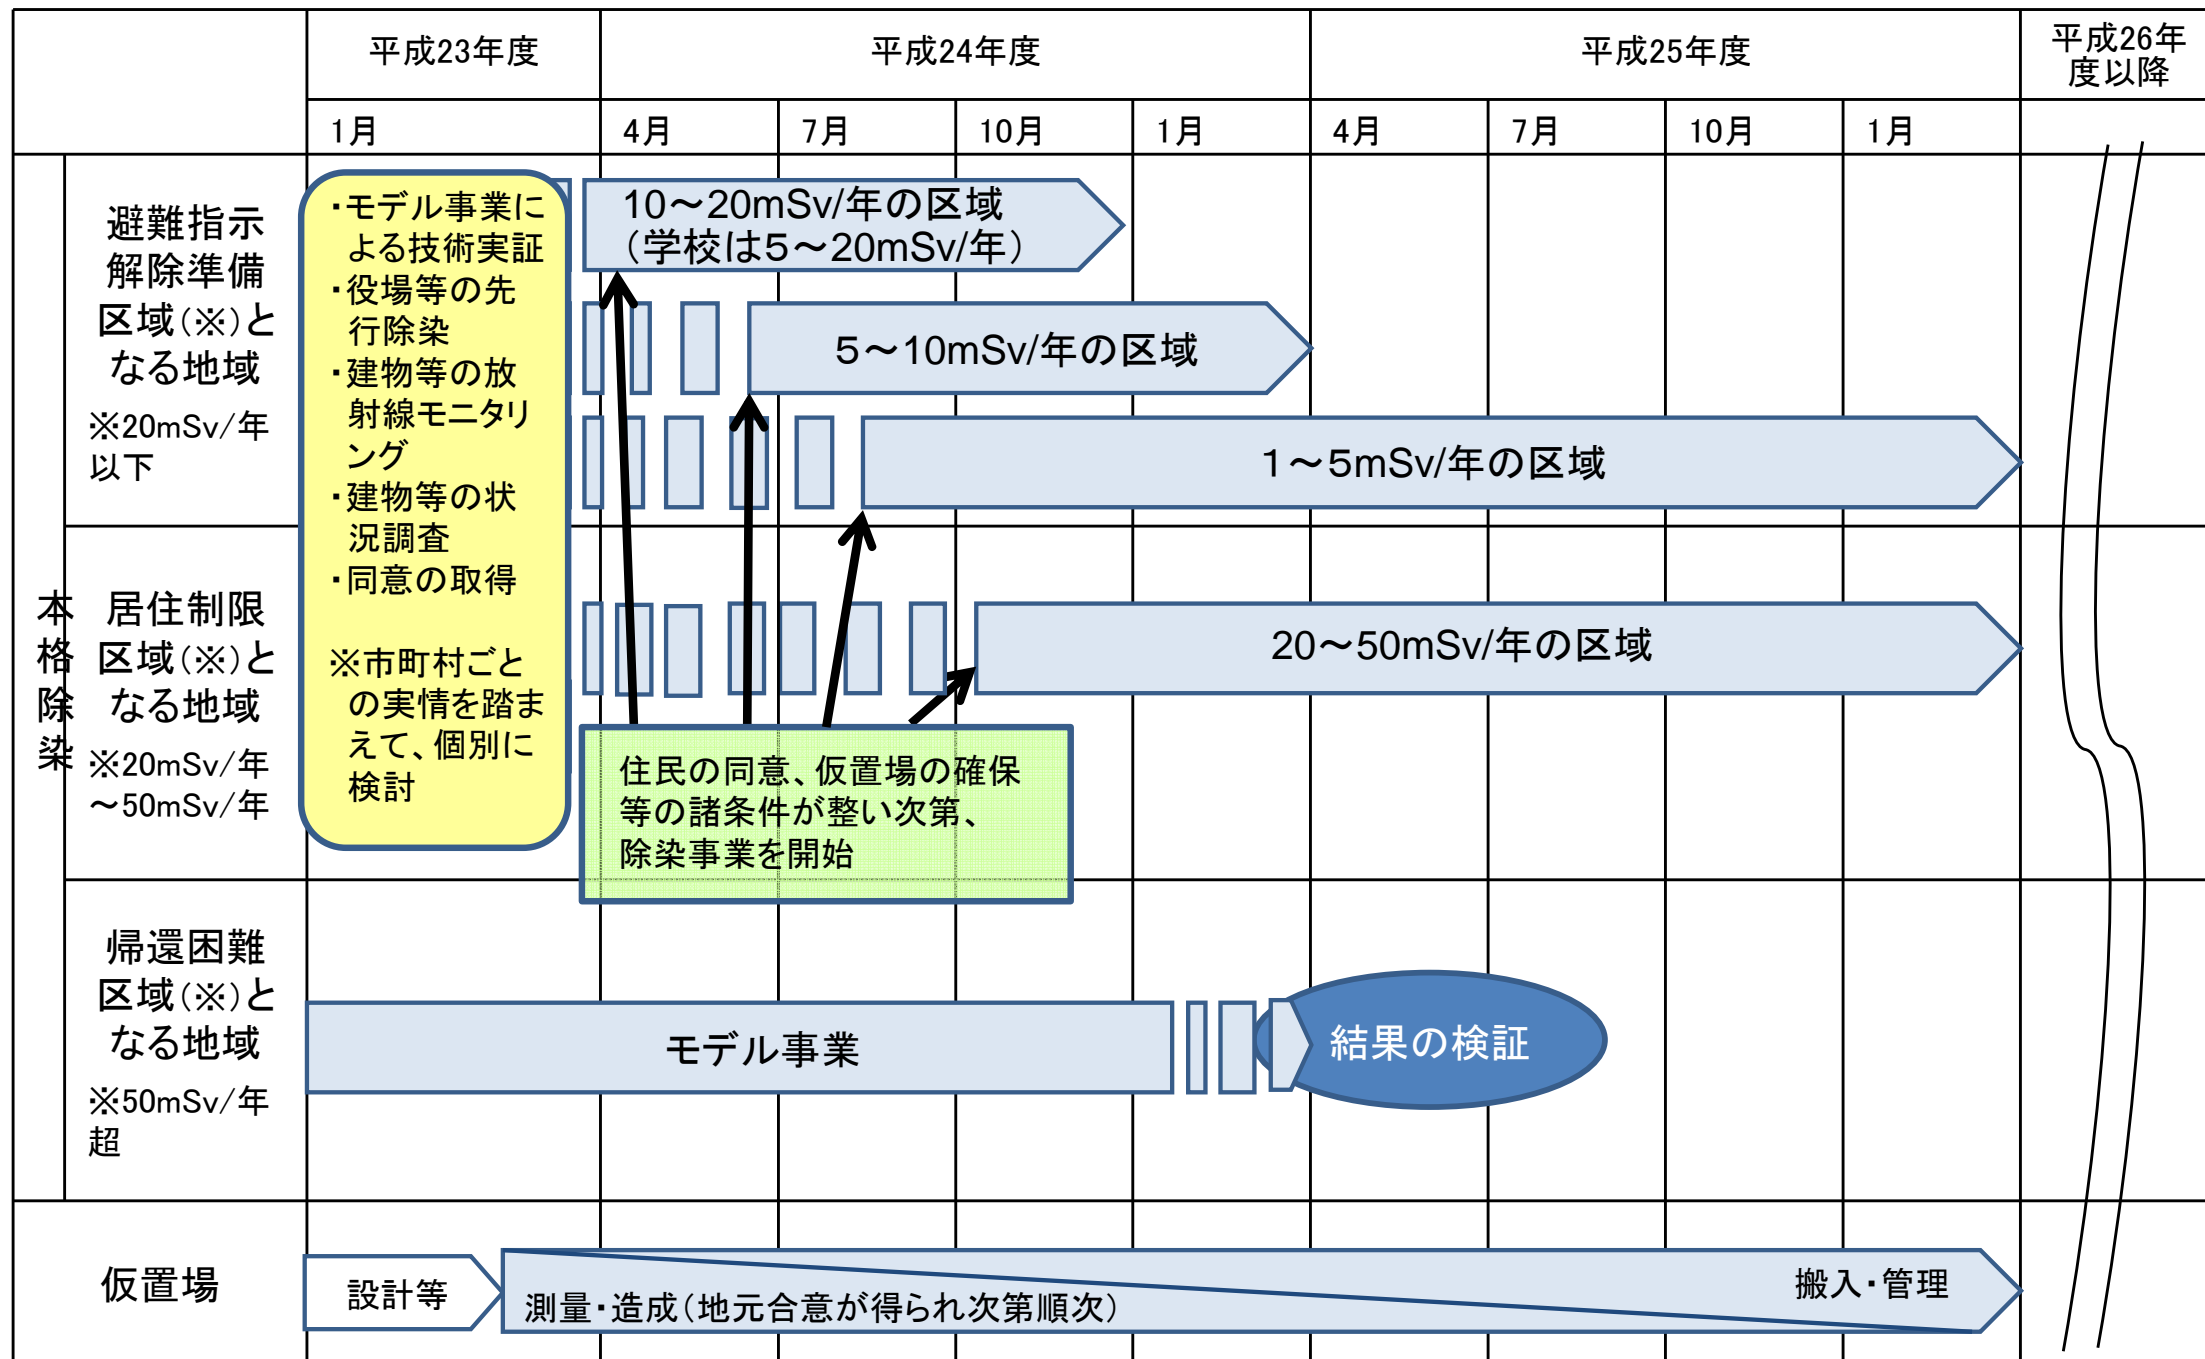

(別添2)

# 新たな避難指示区域ごとの除染工程表

※具体的な除染の実施に際しては、市町村ごとに除染の手順を設定。

※除染の実施に当たっては、モデル事業(内閣府、環境省)等で得られる技術的知見を適宜取り入れる。